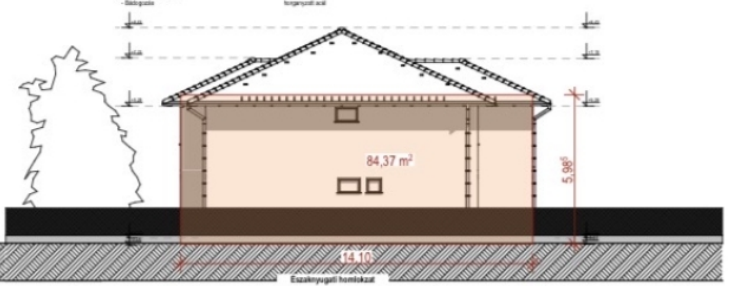

Homlokzat adatok:

- Mérő
- alkalmazás
- arány
- Mérő
- 0/0
- tervezési kód

11,10

Északnyugati homlokzat

Tetőszél