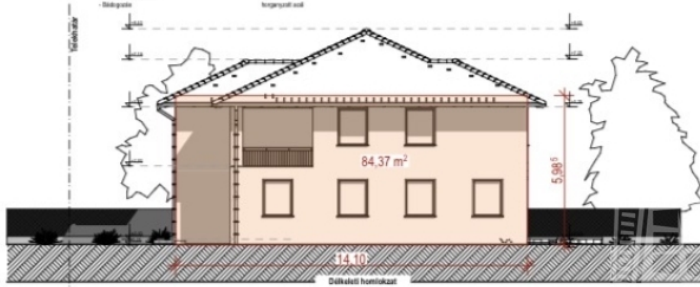

Homlokzat adatok:

- Mérő
- alkalmazás
- arány
- Mérő
- 0/0
- tervezési kód

11,10

Délnyugati homlokzat

Tetőszél